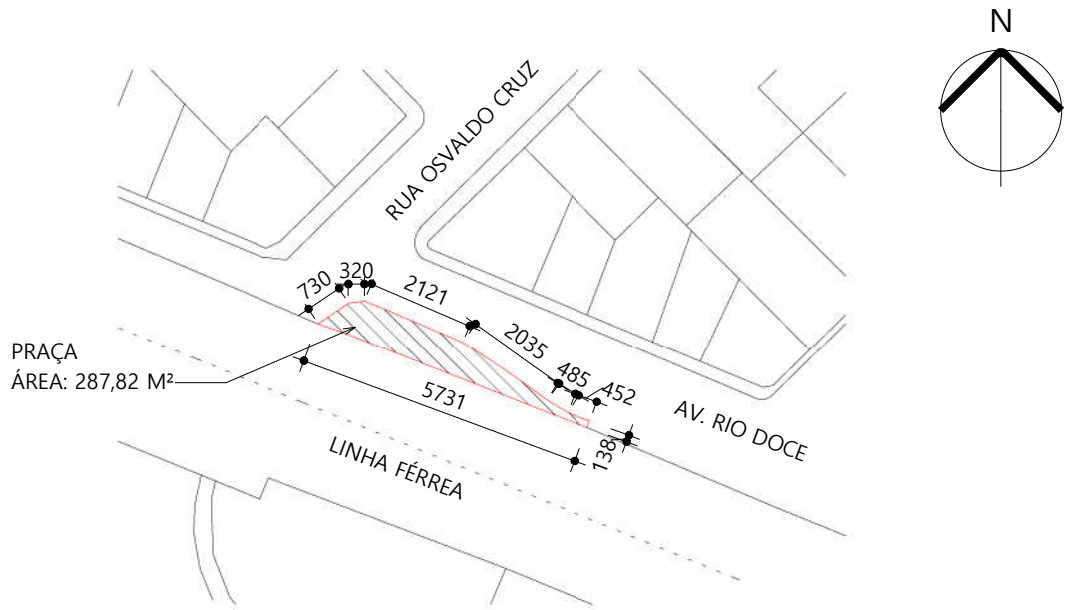

PLANTA DE LOCALIZAÇÃO

OBRA:

PRAÇA DO BAIRRO MAUÁ

LOCAL:

AV. RIO DOCE, BAIRRO MAUÁ, BAIXO GUANDU - ES

PROPRIETÁRIO:

Município de Baixo Guandu
28.842.189/0001-89

AUTOR E RESPONSÁVEL TÉCNICO:

FABRÍCIO BENÍCIO DE BRITO
CREA: ES-014512/D

DESENHO:

ALINE BRODEL

DATA:

Novembro de 2023

ESCALA:

1 : 1500

PRANCHA: