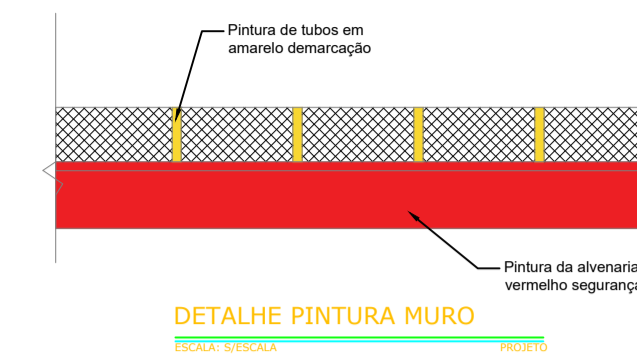

PLANTA BAIXA  
esc. 1/100

PLANTA DE COBERTURA  
esc. 1/100

DETALHE PINTURA MURO  
esc. 1/5000

DETALHE PINTURA E REVESTIMENTO DA PAREDE EXTERNA  
esc. 1/5000

CORTE AA'  
esc. 1/100

CORTE BB'  
esc. 1/100

<b>TÍTULO:</b> PROJETO DE REFORMA DA CMEI FRANCISCO JOSÉ CUNHA "NEGUINHO" NO DISTRITO DE IBITUBA, BAIXO GUANDU/ES		PREFEITURA DE <b>BAIXO GUANDU</b>	
<b>PROPRIETÁRIO:</b> Município de Baixo Guandu		CNPJ 28.842.189/0001-89	
<b>RESP. TÉCNICO:</b> Cileno Júnior Pecinalli Mardones CREA: MG-282451/D			
<b>CONTEÚDO:</b> PLANTA BAIXA, CORTES E DETALHES			
<b>PROJETISTA:</b> Cileno Mardones	<b>FOLHA:</b> 01/01	<b>DATA:</b> 04/2024	<b>REVISÃO:</b> 00