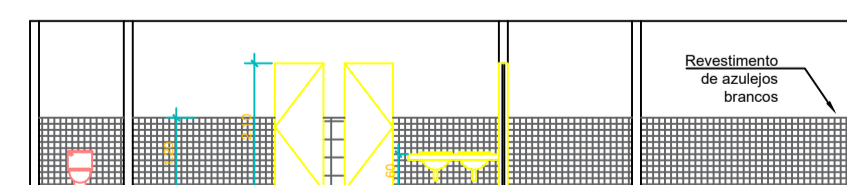

PLANTA BAIXA  
esc. 1/100

PLANTA DE COBERTURA  
esc. 1/100

DETALHE PINTURA MURO  
esc. 1/5000

DETALHE PINTURA E REVESTIMENTO DA PAREDE EXTERNA  
esc. 1/5000

CORTE AA'  
esc. 1/100

CORTE BB'  
esc. 1/100

<b>TÍTULO:</b> PROJETO DE REFORMA DA CMEI FRANCISCO JOSÉ CUNHA "NEGUINHO" NO DISTRITO DE IBITUBA, BAIXO GUANDU/ES		PREFEITURA DE <b>BAIXO GUANDU</b>	
<b>PROPRIETÁRIO:</b> Município de Baixo Guandu		CNPJ 28.842.189/0001-89	
<b>RESP. TÉCNICO:</b> Cileno Júnior Pecinalli Mardones CREA: MG-282451/D			
<b>CONTEÚDO:</b> PLANTA BAIXA, CORTES E DETALHES			
<b>PROJETISTA:</b> Cileno Mardones	<b>FOLHA:</b> 01/01	<b>DATA:</b> 04/2024	<b>REVISÃO:</b> 00