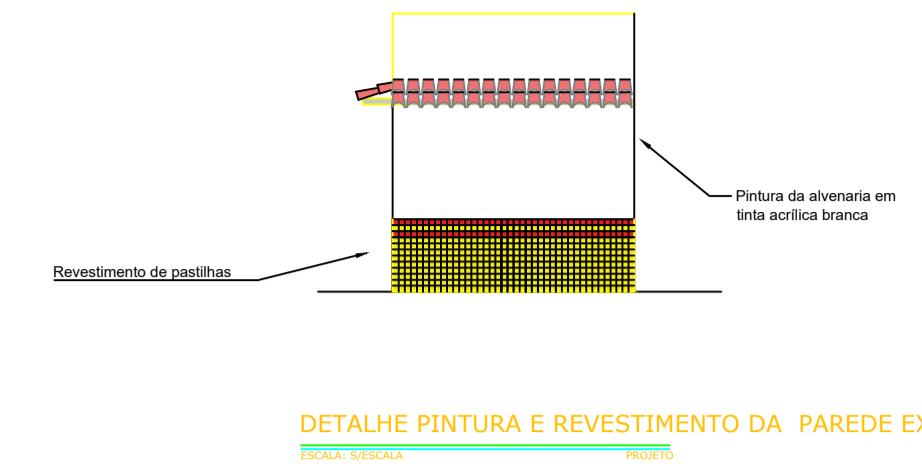

PLANTA BAIXA  
esc. 1/100

PLANTA DE COBERTURA  
esc. 1/100

DETALHE PINTURA MURO  
esc. 1/5000

DETALHE PINTURA E REVESTIMENTO DA PAREDE EXTERNA  
esc. 1/5000

CORTE AA'  
esc. 1/100

CORTE BB'  
esc. 1/100

<b>TÍTULO:</b> PROJETO DE REFORMA DA CMEI FRANCISCO JOSÉ CUNHA "NEGUINHO" NO DISTRITO DE IBITUBA, BAIXO GUANDU/ES		PREFEITURA DE <b>BAIXO GUANDU</b>	
<b>PROPRIETÁRIO:</b> Município de Baixo Guandu		CNPJ 28.842.189/0001-89	
<b>RESP. TÉCNICO:</b> Cileno Júnior Pecinalli Mardones CREA: MG-282451/D			
<b>CONTEÚDO:</b> PLANTA BAIXA, CORTES E DETALHES			
<b>PROJETISTA:</b> Cileno Mardones	<b>FOLHA:</b> 01/01	<b>DATA:</b> 04/2024	<b>REVISÃO:</b> 00