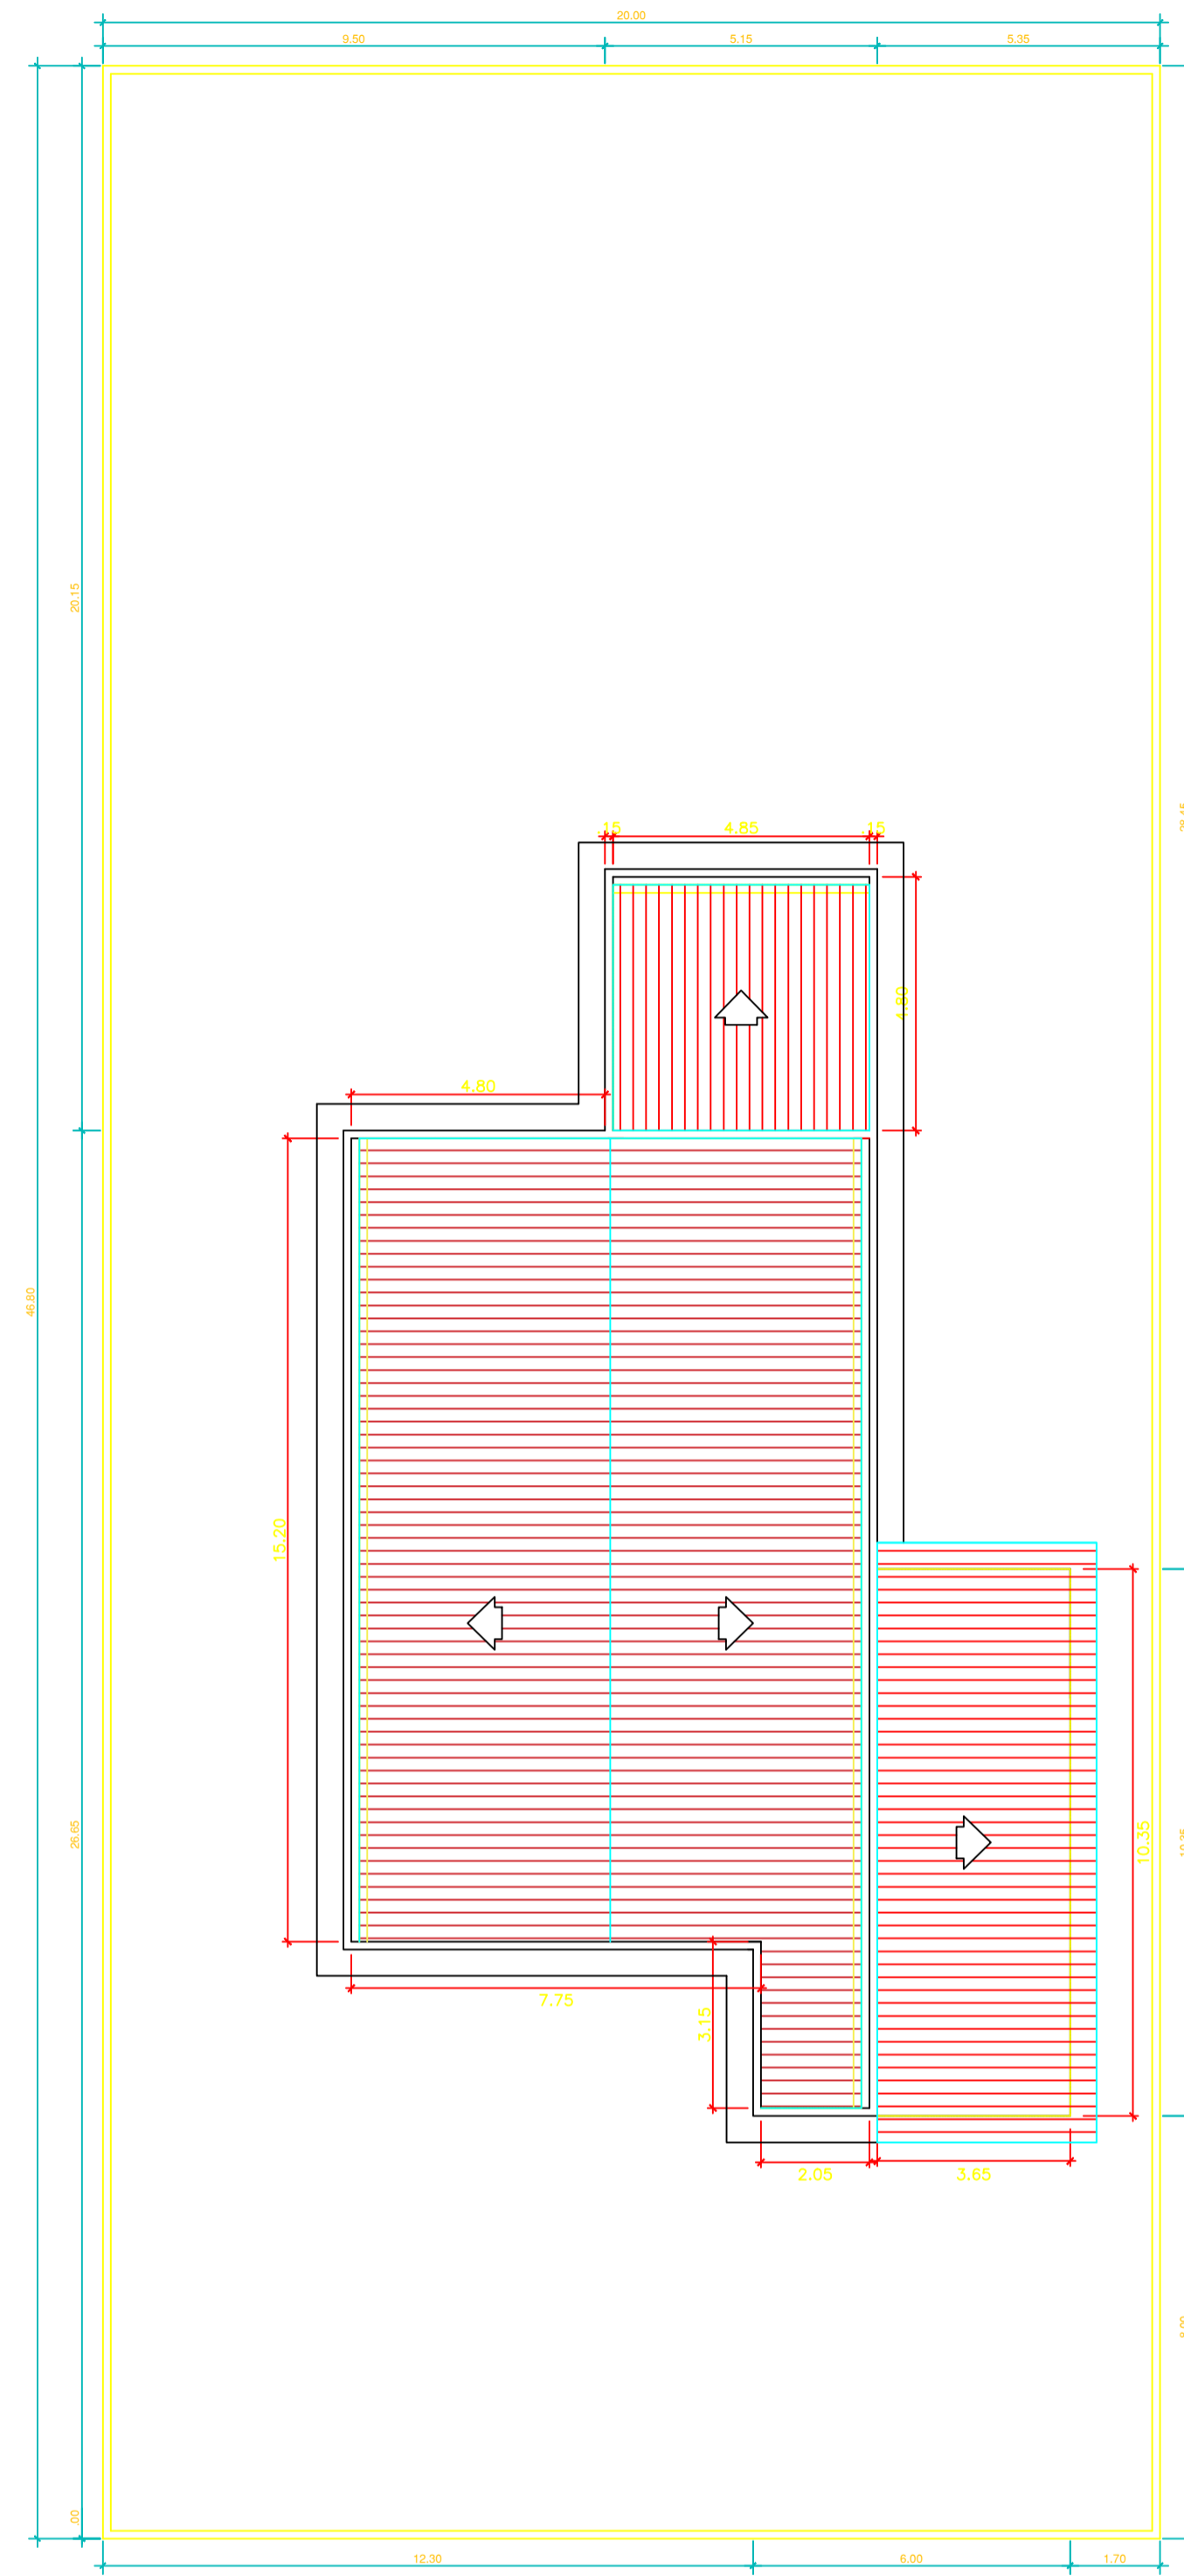

PLANTA BAIXA  
esc. 1/100

PLANTA DE COBERTURA  
esc. 1/100

DETALHE PINTURA MURO  
esc. 1/5000

DETALHE PINTURA E REVESTIMENTO DA PAREDE EXTERNA  
esc. 1/5000

CORTE AA'  
esc. 1/100

CORTE BB'  
esc. 1/100

<b>TÍTULO:</b> PROJETO DE REFORMA DA CMEI FRANCISCO JOSÉ CUNHA "NEGUINHO" NO DISTRITO DE IBITUBA, BAIXO GUANDU/ES		PREFEITURA DE <b>BAIXO GUANDU</b>	
<b>PROPRIETÁRIO:</b> Município de Baixo Guandu		CNPJ 28.842.189/0001-89	
<b>RESP. TÉCNICO:</b> Cileno Júnior Pecinalli Mardones CREA: MG-282451/D			
<b>CONTEÚDO:</b> PLANTA BAIXA, CORTES E DETALHES			
<b>PROJETISTA:</b> Cileno Mardones	<b>FOLHA:</b> 01/01	<b>DATA:</b> 04/2024	<b>REVISÃO:</b> 00