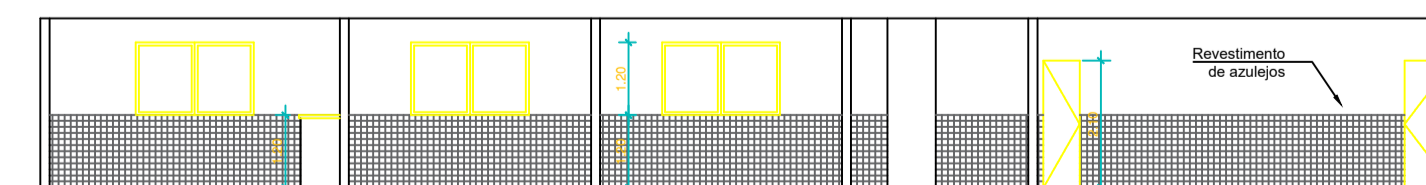

PLANTA BAIXA  
esc. 1/100

PLANTA DE COBERTURA  
esc. 1/100

DETALHE PINTURA MURO  
esc. 1/5000

DETALHE PINTURA E REVESTIMENTO DA PAREDE EXTERNA  
esc. 1/5000

CORTE AA'  
esc. 1/100

CORTE BB'  
esc. 1/100

<b>TÍTULO:</b> PROJETO DE REFORMA DA CMEI FRANCISCO JOSÉ CUNHA "NEGUINHO" NO DISTRITO DE IBITUBA, BAIXO GUANDU/ES		PREFEITURA DE <b>BAIXO GUANDU</b>	
<b>PROPRIETÁRIO:</b> Município de Baixo Guandu		CNPJ 28.842.189/0001-89	
<b>RESP. TÉCNICO:</b> Cileno Júnior Pecinalli Mardones CREA: MG-282451/D			
<b>CONTEÚDO:</b> PLANTA BAIXA, CORTES E DETALHES			
<b>PROJETISTA:</b> Cileno Mardones	<b>FOLHA:</b> 01/01	<b>DATA:</b> 04/2024	<b>REVISÃO:</b> 00