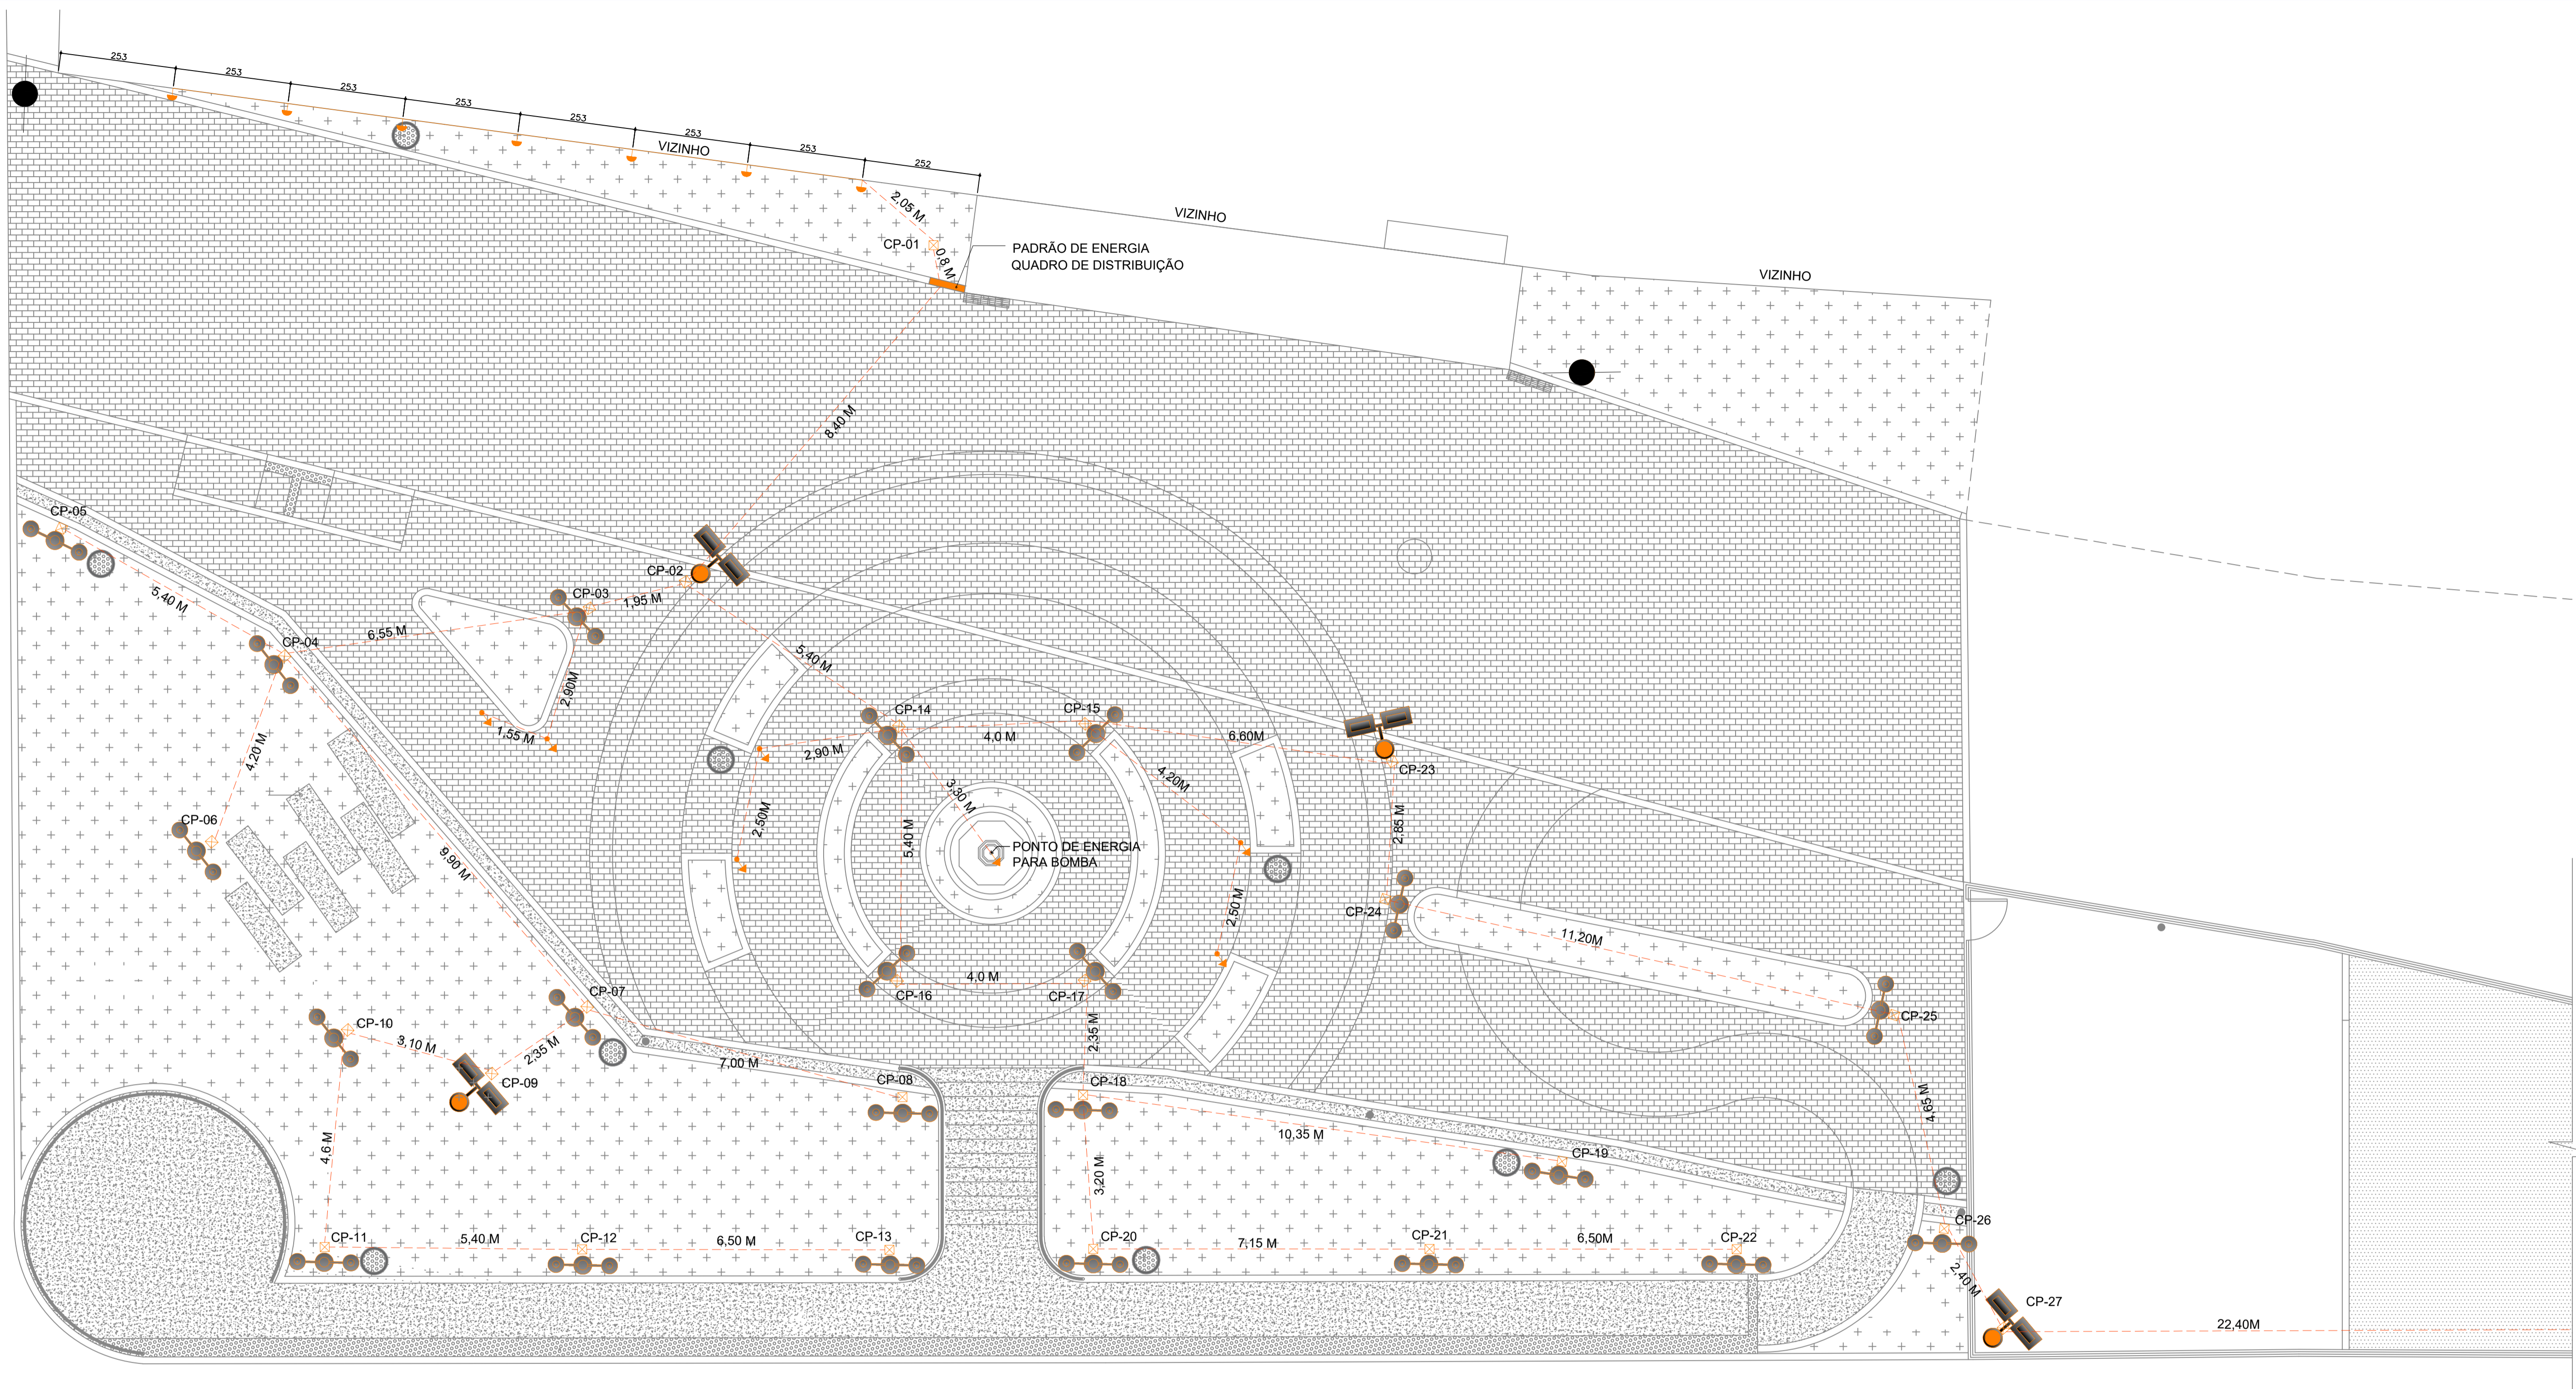

RUA NESTOR GOMES

PLANTA BAIXA - PONTOS ELÉTRICOS
ESC.: 1:75

TABELA DE ILUMINAÇÃO		
SIMBOLO	DESCRIÇÃO	QUANTIDADE
	ARANDELA	7
	POSTE DE ILUMINAÇÃO - DECORATIVO	22
	POSTE DE AÇO - COM REFLETORES	5
	POSTE EXISTENTE	-
	PONTO DE TOMADA	6
	CABOS SUBTERRANEOS	

TÍTULO:		PREFEITURA DE BAIXO GUANDU	
Construção de praça no bairro Alto Guandu			
PROPRIETÁRIO:	CPF:		
Município de Baixo Guandu	28.842.189/0001-89		
RESP. TÉCNICO:			
Fabrício Benício de Brito <small>CREA: ES-014512/D</small>			
CONTEÚDO:	LOCAL:		
PLANTA BAIXA PONTOS ELÉTRICOS	RUA NESTOR GOMES		
DESENHISTA:	FOLHA:	DATA:	
Aline Brodel	05/06	06/2024	