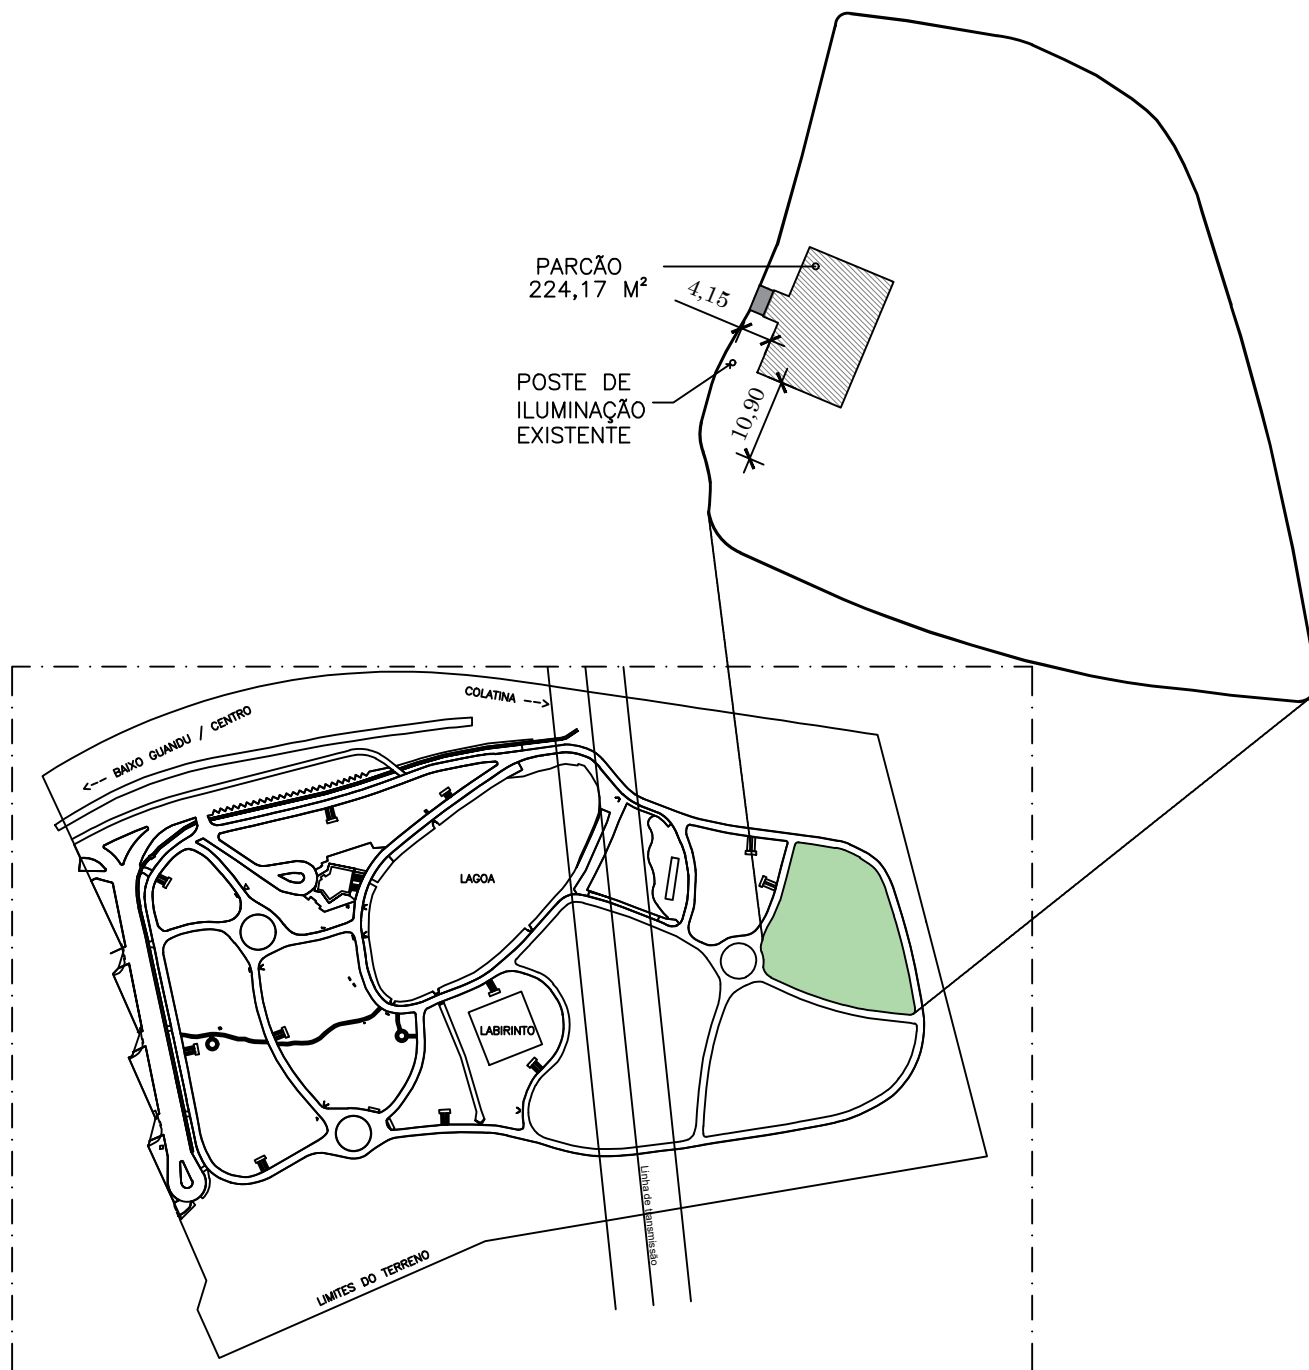

PLANTA DE LOCALIZAÇÃO

PREFEITURA DE
**BAIXO
GUANDU**

TÍTULO: Área de construção do Parcão, Parque municipal Elci Pereira, bairro Ricardo Holz, Baixo Guandu.

PROPRIETÁRIO:

Município de Baixo Guandu
CNPJ: 28.842.189/0001-89

RESPONSÁVEL TÉCNICO:

Fabício Benício de Brito
CREA: ES-014512/D

DESENHO:

Aline Brodel

DATA:

setembro de 2024

ÁREA:

224,17 m²

PRANCHA:

01/05