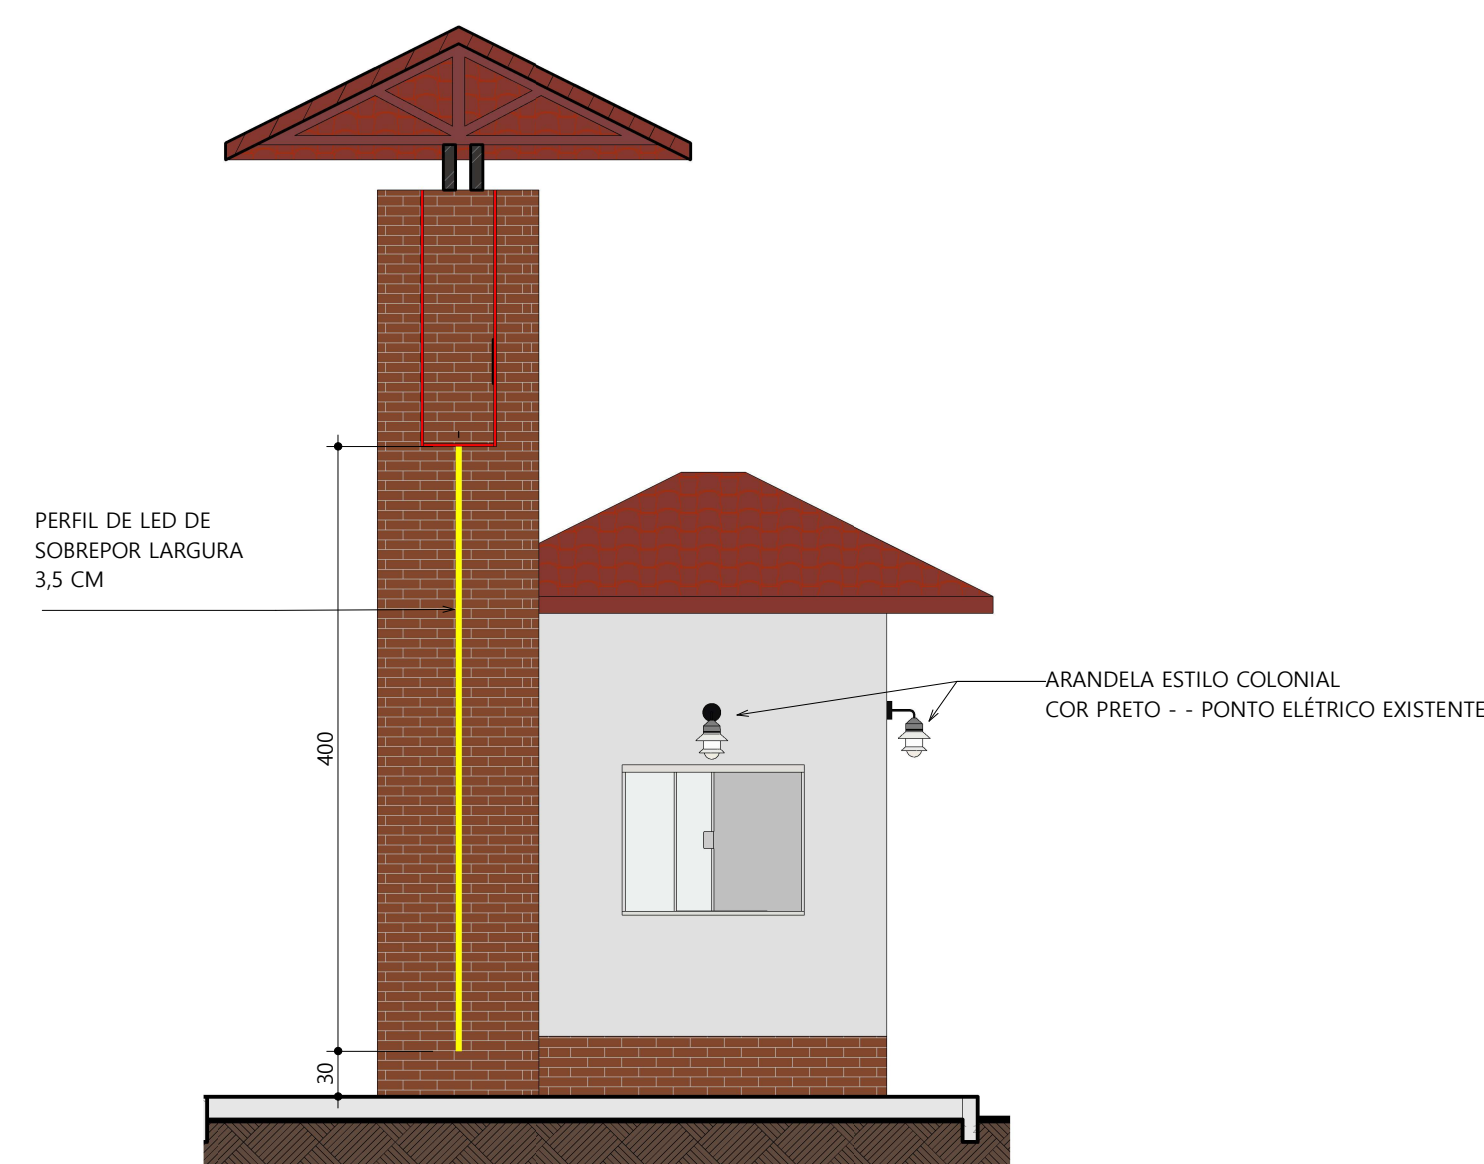

1 FACHADA EXTERNA - DETALHES ELÉTRICA
ESCALA: 1 : 50

2 FACHADA INTERNA - DETALHES ELÉTRICA
ESCALA: 1 : 50

4 VISTA 02 - ELÉTRICA
ESCALA: 1 : 50

3 VISTA 01 - ELÉTRICA
ESCALA: 1 : 50

5 PLANTA BAIXA - ELÉTRICA
ESCALA: 1 : 50

QUADRO DE LUMINÁRIAS	
REFLETOR RGB - NA BASE DA COLUNA 01 PARA ILUMINAR O LETREIRO - SEJA BEM VINDOS - E - VOLTE SEMPRE	2 UNIDADES
PERFIL DE SOBREPOR - LADO DE DENTRO DAS COLUNAS	8 METROS
ARANDELA ESTILO COLONIAL	4 UNIDADES
REFLETOR RGB - EM BAIXO DAS ÁRVORES	3 UNIDADES

TÍTULO	
Reforma do Pórtico de Entrada do Parque Elci Pereira	
 PREFEITURA DE BAIXO GUANDU	
PROPRIETÁRIO:	CPF:
Município de Baixo Guandu	28.842.189/0001-89
RESPONSÁVEL TÉCNICO:	
Fabrício Benício de Brito <small>CREA: ES-014512/0</small>	
PROJETO	CONTEÚDO:
	DETALHES DE LUMINÁRIAS
	AUTOR DO DESENHO:
	Aline Brodel
FOLHA:	DATA:
04/04	Julho de 2025
REVISÃO:	
00	