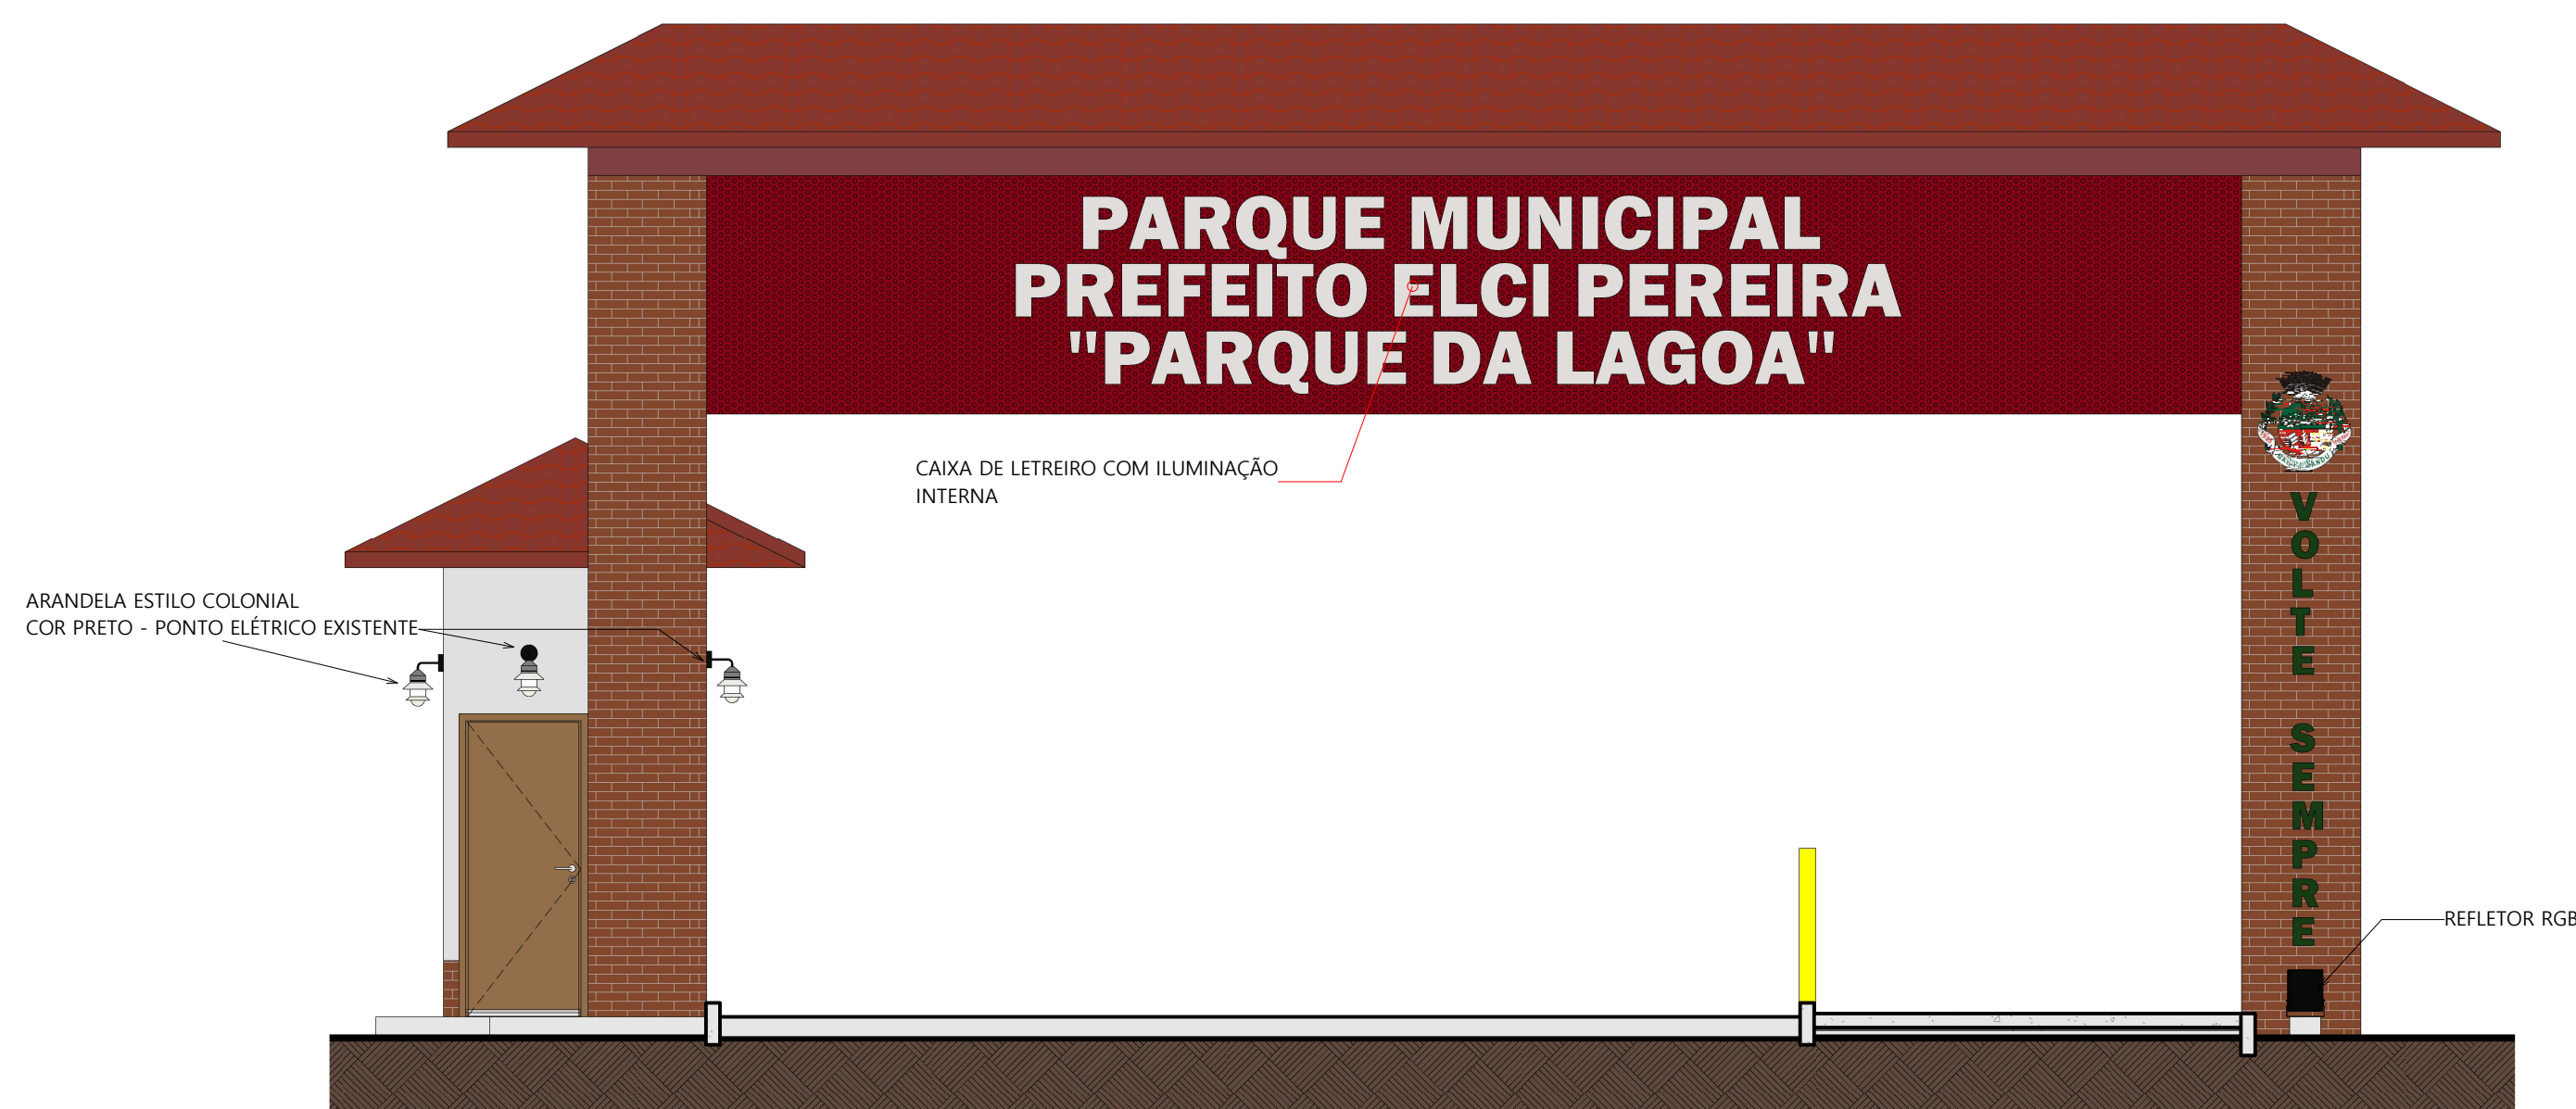

1 FACHADA EXTERNA - DETALHES ELÉTRICA
ESCALA: 1 : 50

2 FACHADA INTERNA - DETALHES ELÉTRICA
ESCALA: 1 : 50

4 VISTA 02 - ELÉTRICA
ESCALA: 1 : 50

3 VISTA 01 - ELÉTRICA
ESCALA: 1 : 50

5 PLANTA BAIXA - ELÉTRICA
ESCALA: 1 : 50

QUADRO DE LUMINÁRIAS	
REFLETOR RGB - NA BASE DA COLUNA 01 PARA ILUMINAR O LETREIRO - SEJA BEM VINDOS - E - VOLTE SEMPRE	2 UNIDADES
PERFIL DE SOBREPOR - LADO DE DENTRO DAS COLUNAS	8 METROS
ARANDELA ESTILO COLONIAL	4 UNIDADES
REFLETOR RGB - EM BAIXO DAS ÁRVORES	3 UNIDADES

TÍTULO	
Reforma do Pórtico de Entrada do Parque Elci Pereira	
 PREFEITURA DE BAIXO GUANDU	
PROPRIETÁRIO:	CPF:
Município de Baixo Guandu	28.842.189/0001-89
RESPONSÁVEL TÉCNICO:	
Fabrício Benício de Brito <small>CREA: ES-014512/0</small>	
PROJETO	CONTEÚDO:
	DETALHES DE LUMINÁRIAS
	AUTOR DO DESENHO:
	Aline Brodel
FOLHA:	DATA:
04/04	Julho de 2025
REVISÃO:	
00	