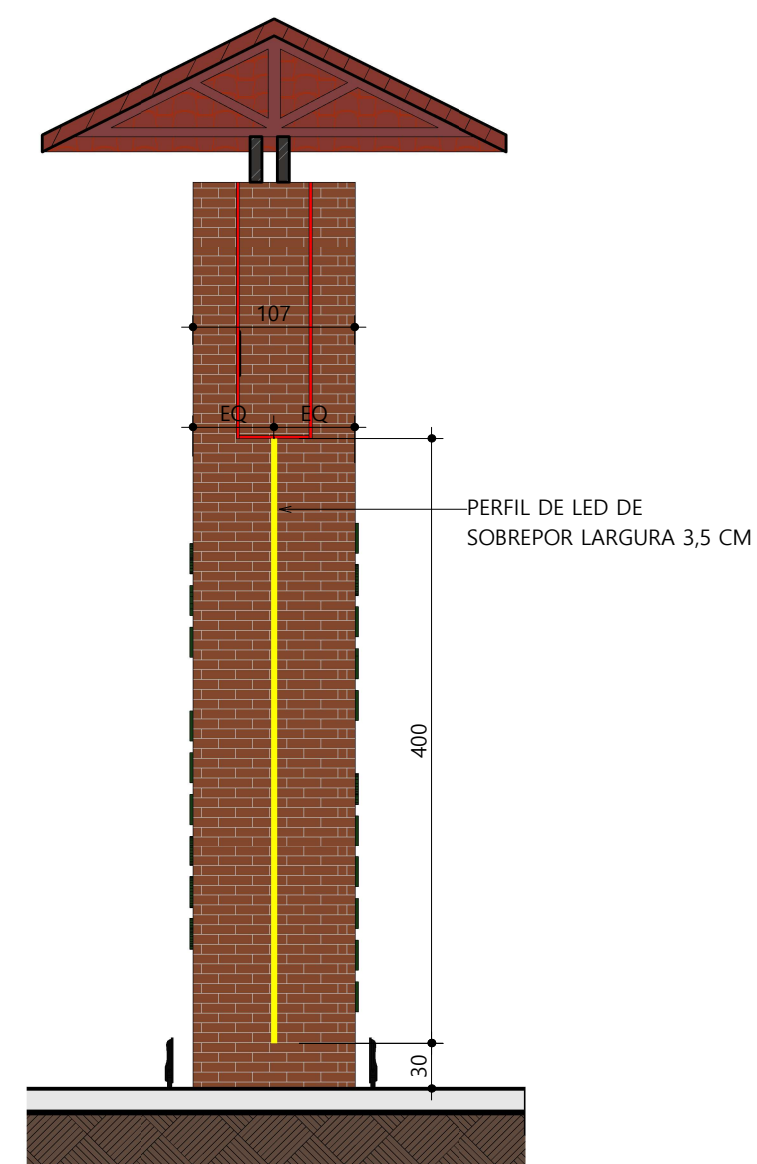

1 FACHADA EXTERNA - DETALHES ELÉTRICA
ESCALA: 1 : 50

2 FACHADA INTERNA - DETALHES ELÉTRICA
ESCALA: 1 : 50

4 VISTA 02 - ELÉTRICA
ESCALA: 1 : 50

3 VISTA 01 - ELÉTRICA
ESCALA: 1 : 50

5 PLANTA BAIXA - ELÉTRICA
ESCALA: 1 : 50

QUADRO DE LUMINÁRIAS	
REFLETOR RGB - NA BASE DA COLUNA 01 PARA ILUMINAR O LETREIRO - SEJA BEM VINDOS - E - VOLTE SEMPRE	2 UNIDADES
PERFIL DE SOBREPOR - LADO DE DENTRO DAS COLUNAS	8 METROS
ARANDELA ESTILO COLONIAL	4 UNIDADES
REFLETOR RGB - EM BAIXO DAS ÁRVORES	3 UNIDADES

TÍTULO	
Reforma do Pórtico de Entrada do Parque Elci Pereira	
 PREFEITURA DE BAIXO GUANDU	
PROPRIETÁRIO:	CPF:
Município de Baixo Guandu	28.842.189/0001-89
RESPONSÁVEL TÉCNICO:	
Fabrício Benício de Brito <small>CREA: ES-014512/0</small>	
PROJETO	CONTEÚDO:
	DETALHES DE LUMINÁRIAS
	AUTOR DO DESENHO:
	Aline Brodel
FOLHA:	DATA:
04/04	Julho de 2025
REVISÃO:	
00	