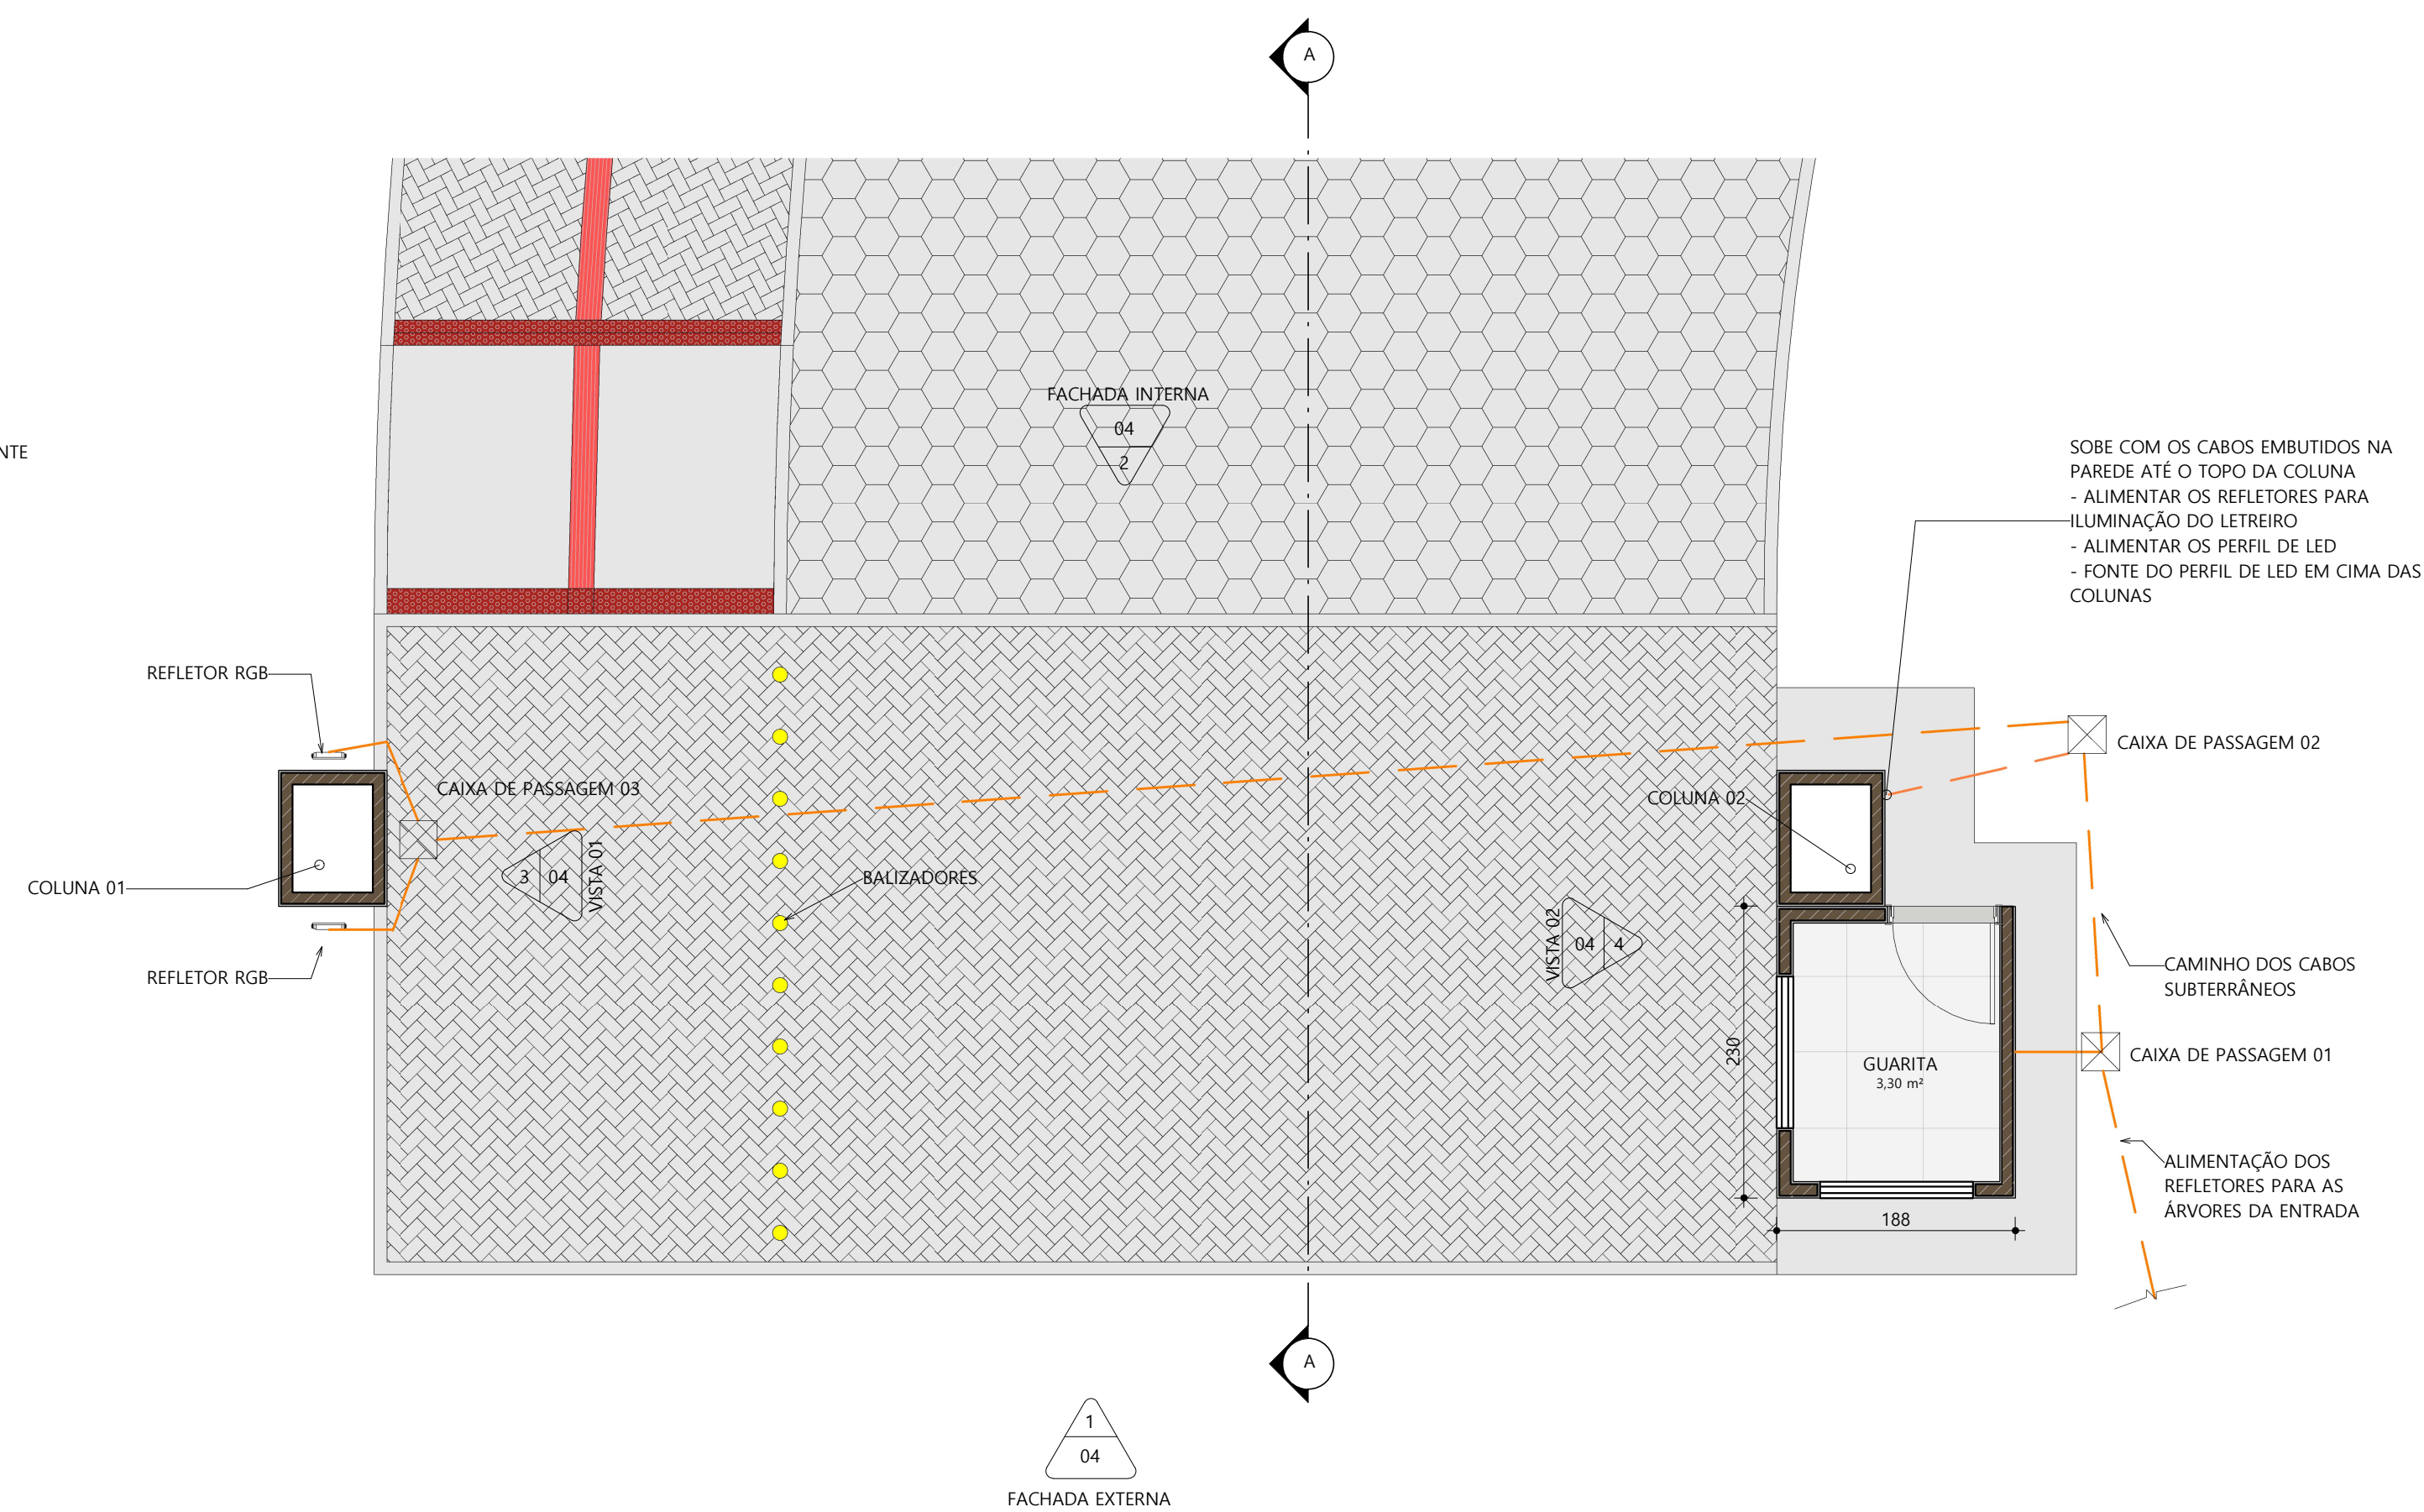

1 FACHADA EXTERNA - DETALHES ELÉTRICA
ESCALA: 1 : 50

2 FACHADA INTERNA - DETALHES ELÉTRICA
ESCALA: 1 : 50

4 VISTA 02 - ELÉTRICA
ESCALA: 1 : 50

3 VISTA 01 - ELÉTRICA
ESCALA: 1 : 50

5 PLANTA BAIXA - ELÉTRICA
ESCALA: 1 : 50

QUADRO DE LUMINÁRIAS	
REFLETOR RGB - NA BASE DA COLUNA 01 PARA ILUMINAR O LETREIRO - SEJA BEM VINDOS - E - VOLTE SEMPRE	2 UNIDADES
PERFIL DE SOBREPOR - LADO DE DENTRO DAS COLUNAS	8 METROS
ARANDELA ESTILO COLONIAL	4 UNIDADES
REFLETOR RGB - EM BAIXO DAS ÁRVORES	3 UNIDADES

TÍTULO	
Reforma do Pórtico de Entrada do Parque Elci Pereira	
 PREFEITURA DE BAIXO GUANDU	
PROPRIETÁRIO:	CPF:
Município de Baixo Guandu	28.842.189/0001-89
RESPONSÁVEL TÉCNICO:	
Fabrício Benício de Brito <small>CREA: ES-014512/0</small>	
PROJETO	CONTEÚDO:
	DETALHES DE LUMINÁRIAS
	AUTOR DO DESENHO:
	Aline Brodel
FOLHA:	DATA:
04/04	Julho de 2025
REVISÃO:	
00	